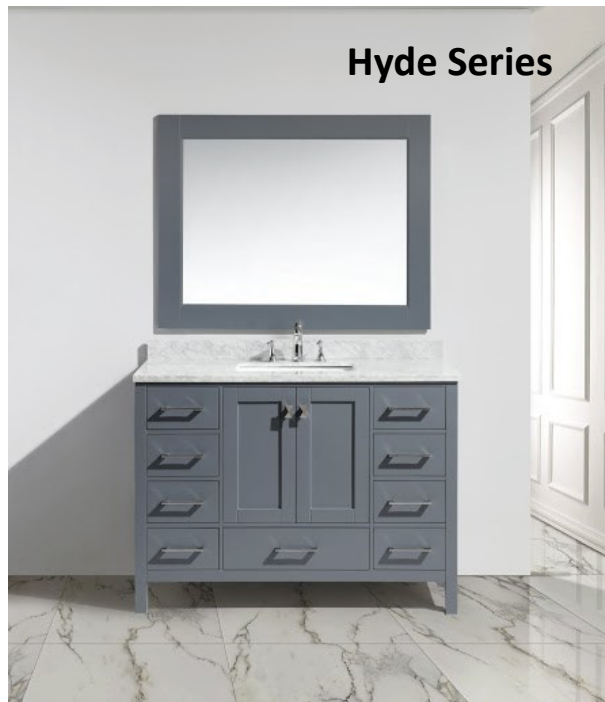

## London Collection - Cambridge or Hyde Series

Available in Espresso, White or Gray Finish

- Fully Assembled Vanity Base
- Solid Hardwood Cabinet
- Soft close drawers & doors
- Available in 36" and 48"
- Open Bottom or Drawer Bottom
- Matching Mirror(s) - sold separately
- Hardware and Top not included

*Easily paired with an Essence Vanity Top and Essence Hardware*

## CAMBRIDGE SERIES

Item No.	Series	Color	Dimensions	List
DDEC077A-E	Cambridge	Espresso	36"W x 22"D x 36"H	\$ 1023.00
DDEC077A-W	Cambridge	White	36"W x 22"D x 36"H	\$ 1023.00
DDEC077A-G	Cambridge	Gray	36"W x 22"D x 36"H	\$ 1023.00
DDEC077D-E	Cambridge	Espresso	48"W x 22"D x 36"H	\$ 1464.00
DDEC077D-W	Cambridge	White	48"W x 22"D x 36"H	\$ 1464.00
DDEC077D-G	Cambridge	Gray	48"W x 22"D x 36"H	\$ 1464.00

## HYDE SERIES

(Single Bowl unless indicated)

Item No.	Series	Color	Dimensions	List
DDEC082-30-E	Hyde	Espresso	30"W x 22"D x 36"H	\$ 954.00
DDEC082-30-W	Hyde	White	30"W x 22"D x 36"H	\$ 954.00
DDEC082-30-G	Hyde	Gray	30"W x 22"D x 36"H	\$ 954.00
DDEC082F-E	Hyde	Espresso	36"W x 22"D x 36"H	\$ 969.00
DDEC082F-W	Hyde	White	36"W x 22"D x 36"H	\$ 969.00
DDEC082F-G	Hyde	Gray	36"W x 22"D x 36"H	\$ 969.00
DDEC082C-E	Hyde	Espresso	48"W x 22"D x 36"H	\$ 1503.00
DDEC082C-W	Hyde	White	48"W x 22"D x 36"H	\$ 1503.00
DDEC082C-G	Hyde	Gray	48"W x 22"D x 36"H	\$ 1503.00
DDEC082-60-W-S	Hyde	White	60"W x 22"D x 36"H	\$ 1746.00
DDEC082A-W	Hyde-double bowl	White	60"W x 22"D x 36"H	\$ 1890.00
DDEC082B-W	Hyde-double bowl	White	72"W x 22"D x 36"H	\$ 2056.00